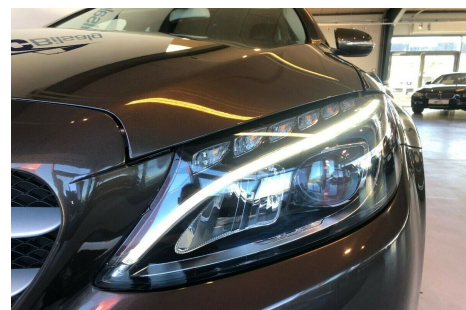

Mercedes C200 · 1,6 · BlueTEC

Pris: 189.900,-

Type:	Personvogn
Modelår:	2015
1. indreg:	12/2014
Kilometer:	179.000 km.
Brændstof:	Diesel
Farve:	Brunmetal
Antal døre:	4

18" AMG alufælg · 2 ZONE KLIMA · NAVIGATION · LED HIGH PERFORMANCE LYGTER · LED BAGLYGTER · TOUCH PAD · FARTPILOT MED BEGRÆNSER · LÆDERKABINE · multifunktionsrat · håndfrit til mobil · bluetooth · musikstreaming via bluetooth · alarm · fjernb. c.lås · infocenter · startspærre · sædevarme · el indst. førersæde · 4x el-ruder · el-spejle · cd/radio · usb tilslutning · aux tilslutning · armlæn · isofix · læderindtræk · automatisk lys · airbag · abs · antispin · esp · servo · diesel partikel filter · AFTAG. TRÆK · lev. nysynet og serviceret. ATTRAKTIV FINANSIERING/LEASING OG BILFORSIKRING TILBYDES. (Santander Bank · AL-Finans · Accept Auto · Basis Bank) MULIGHED FOR OP TIL 24 MDR CARGARANTIE. Vi tager gerne din gamle bil i bytte uanset km og alder. Hos OC Bilsalg bestræber vi os altid på at have kvalitetsbiler til Danmarks absolut skarpeste priser. Se dem alle på www.ocbilsalg.dk